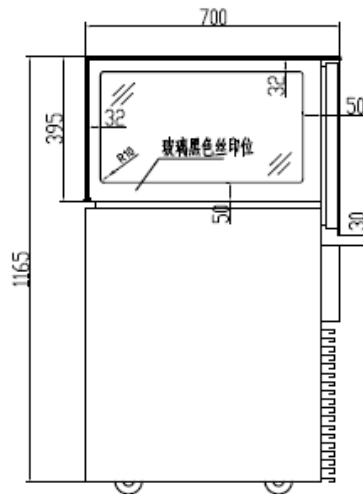

BACK
后视图

SIDE VIEW
左视图

SECTION VIEW
左侧前视图

DSD0001
LINE DRAWING

ELEVATION
前视图

PLAN
前视图

直角45度对接

Detail "A"
5:1