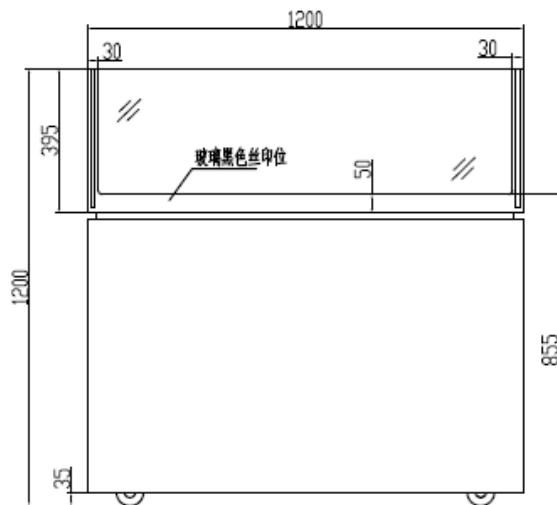

BACK
后视图

SIDE VIEW
左视图

SECTION VIEW
左侧前视图

DSD0001
LINE DRAWING

ELEVATION
前视图

PLAN
前视图

直角45度对接

Detail "A"
5:1