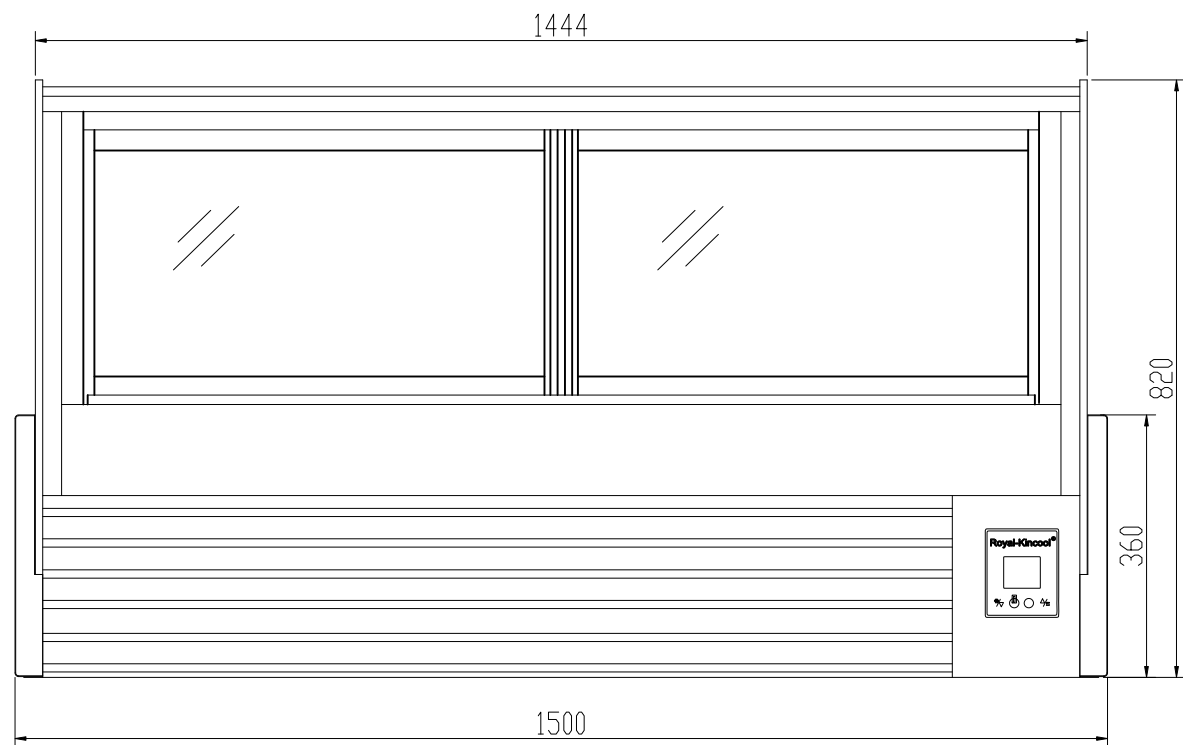

# NA550V

会签

插图

插校

旧底图登记号

底图登记号

				成品总装图				
				NA550V-S				
设计	青振兴	日期	90504	材料	图样标记	数量/台	比例	
校对		日期					1:8	
修改		日期			关	数	第	张
批准	陈可	日期	90504					