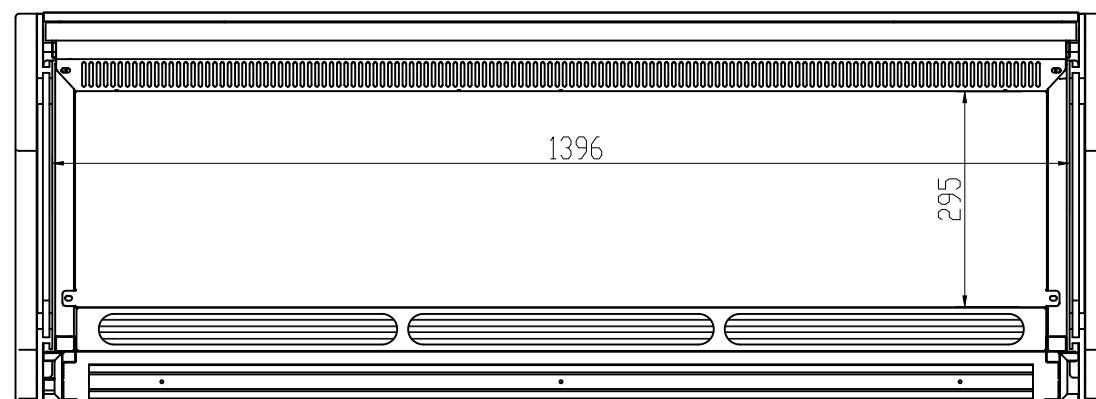

# NA550V

会签

插图

插校

旧底图登记号

底图登记号

				成品总装图				
				NA550V-S				
设计	青振兴	日期	90504	材料	图样标记	数量/台	比例	
校对		日期					1:8	
修改		日期			关	数	第	张
批准	陈可	日期	90504					