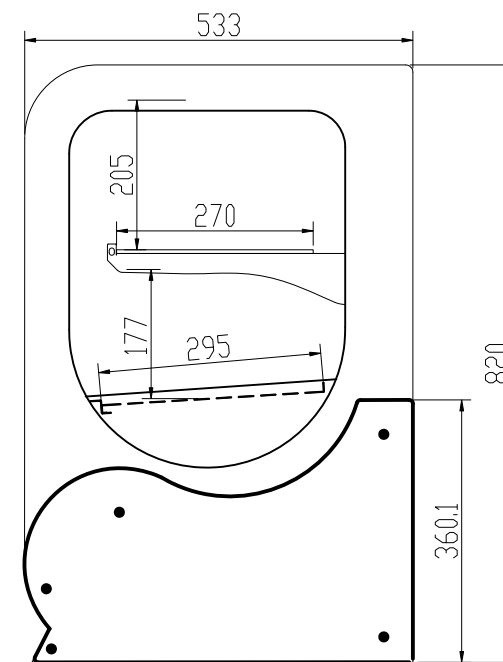

# NA550V

会签

插图

插校

旧底图登记号

底图登记号

				成品总装图				
				NA550V-S				
设计	青振兴	日期	90504	材料	图样标记	数量/台	比例	
校对		日期					1:8	
修改		日期			关	数	第	张
批准	陈可	日期	90504					