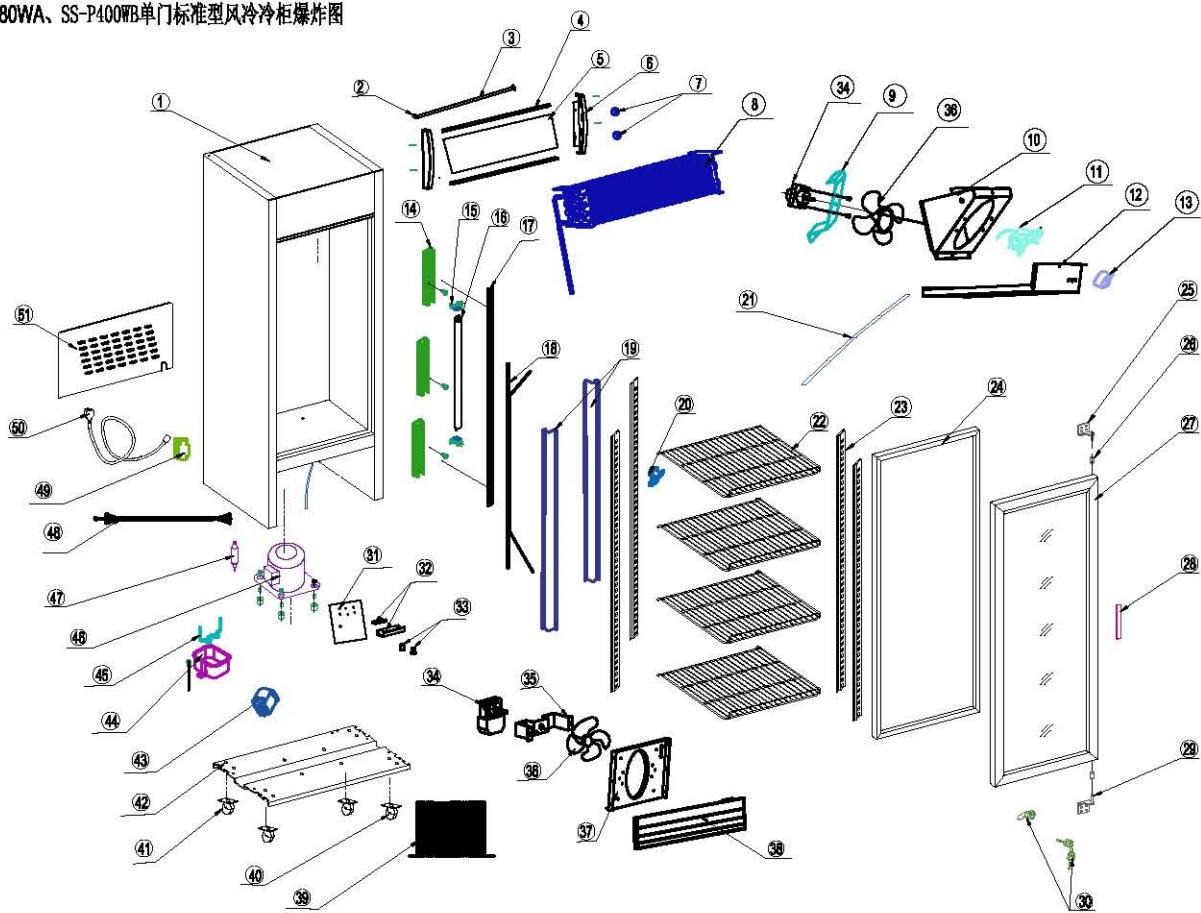

SS-P380WA、SS-P400WB单门标准型风冷柜爆炸图

配置确认日期: 2012-11-2