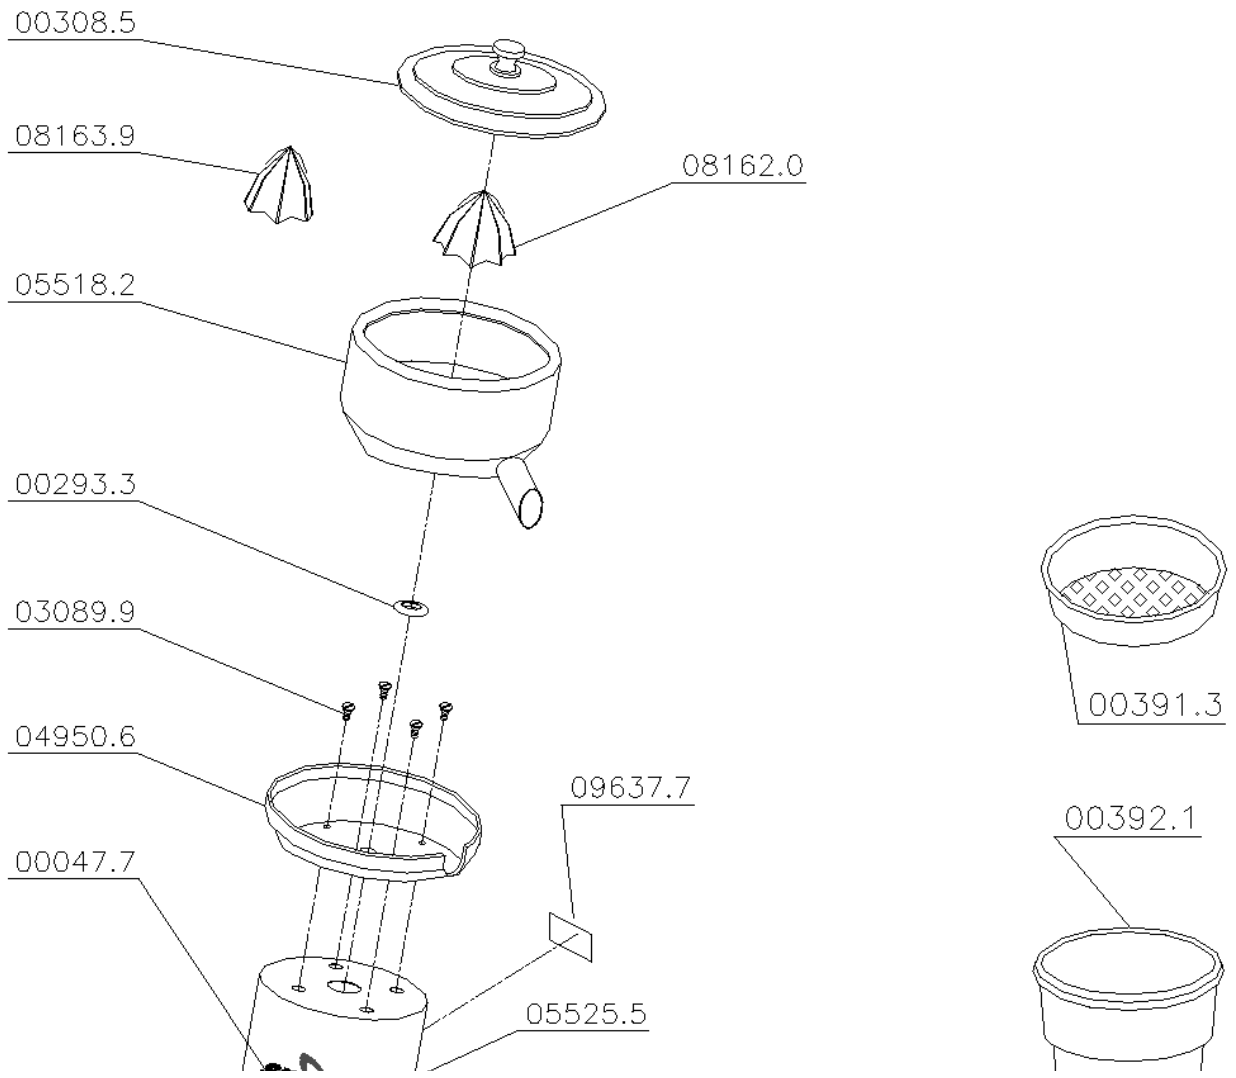

	Denominação/Denomination/Denominación	Modelo/Model/Modelo	
	EXTRATOR DE SUCOS	ESI	
	JUICE EXTRACTOR		Data/Date/Fecha: 17.07.2007
EXTRACTOR DE JUGOS			

Versão/Release/Version: 06		Último N° de Série/Last Serial Number/Último N° de Série: ****		RA/AR/RA: ****		
Especificações do Motor/Motor Specifications/Specificación del Motor					A	Padrão/Standard/Padrón
Pólos Poles Polos	Fases Phases Fases	Potência Rating [CV] Potencia	Frequência Frequency [Hz] Frecuencia	Voltagem Voltage [V] Voltaje	Código do Motor Motor Code Código del Motor	Código da Máquina Machine Code Código de la Maquina
4	1	0,25	50	220	28708.3	05217.5