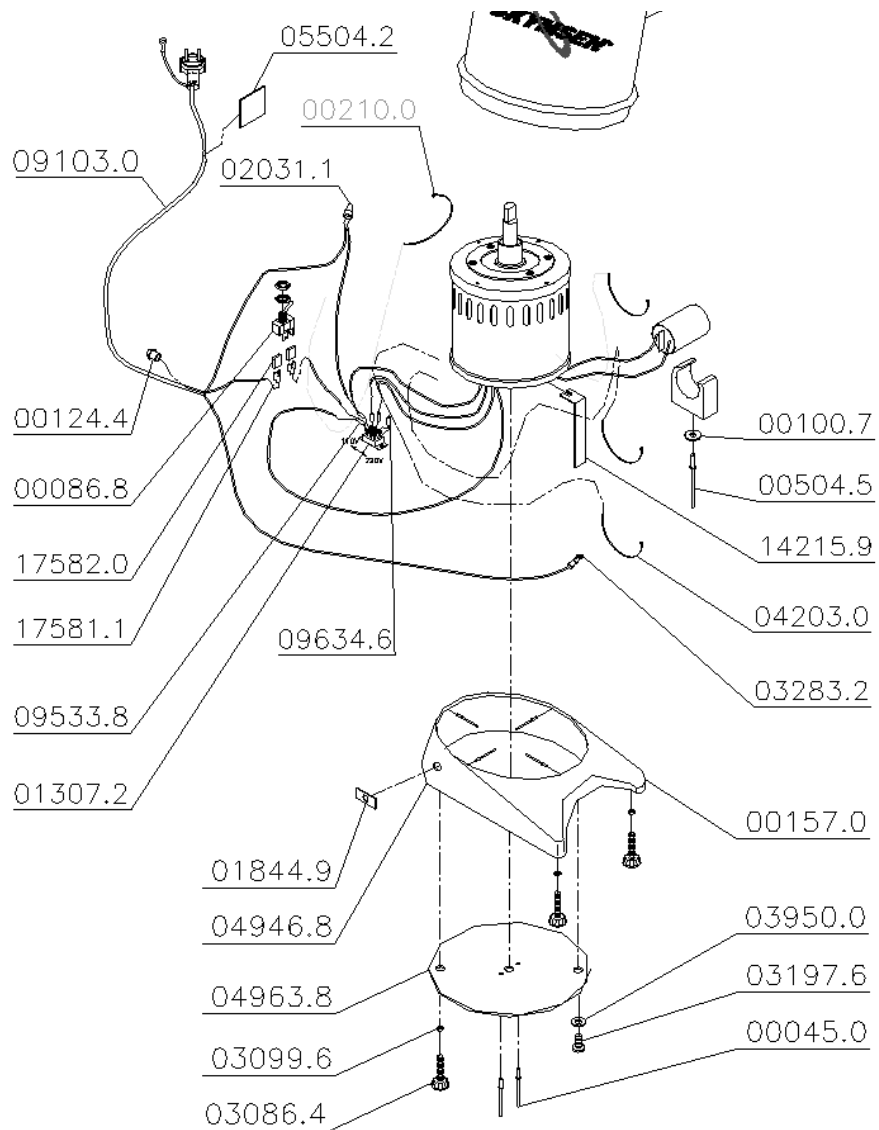

	Denominação/Denomination/Denominación	Modelo/Model/Modelo	
	EXTRATOR DE SUCOS	ESI	
	JUICE EXTRACTOR		Data/Date/Fecha: 17.07.2007
EXTRACTOR DE JUGOS			

Versão/Release/Version: 06		Último N° de Série/Last Serial Number/Último N° de Série: ****		RA/AR/RA: ****		
Especificações do Motor/Motor Specifications/Specificación del Motor					A	Padrão/Standard/Padrón
Pólos Poles Polos	Fases Phases Fases	Potência Rating [CV] Potencia	Frequência Frequency [Hz] Frecuencia	Voltagem Voltage [V] Voltaje	Código do Motor Motor Code Código del Motor	Código da Máquina Machine Code Código de la Maquina
4	1	0,25	50	220	28708.3	05217.5